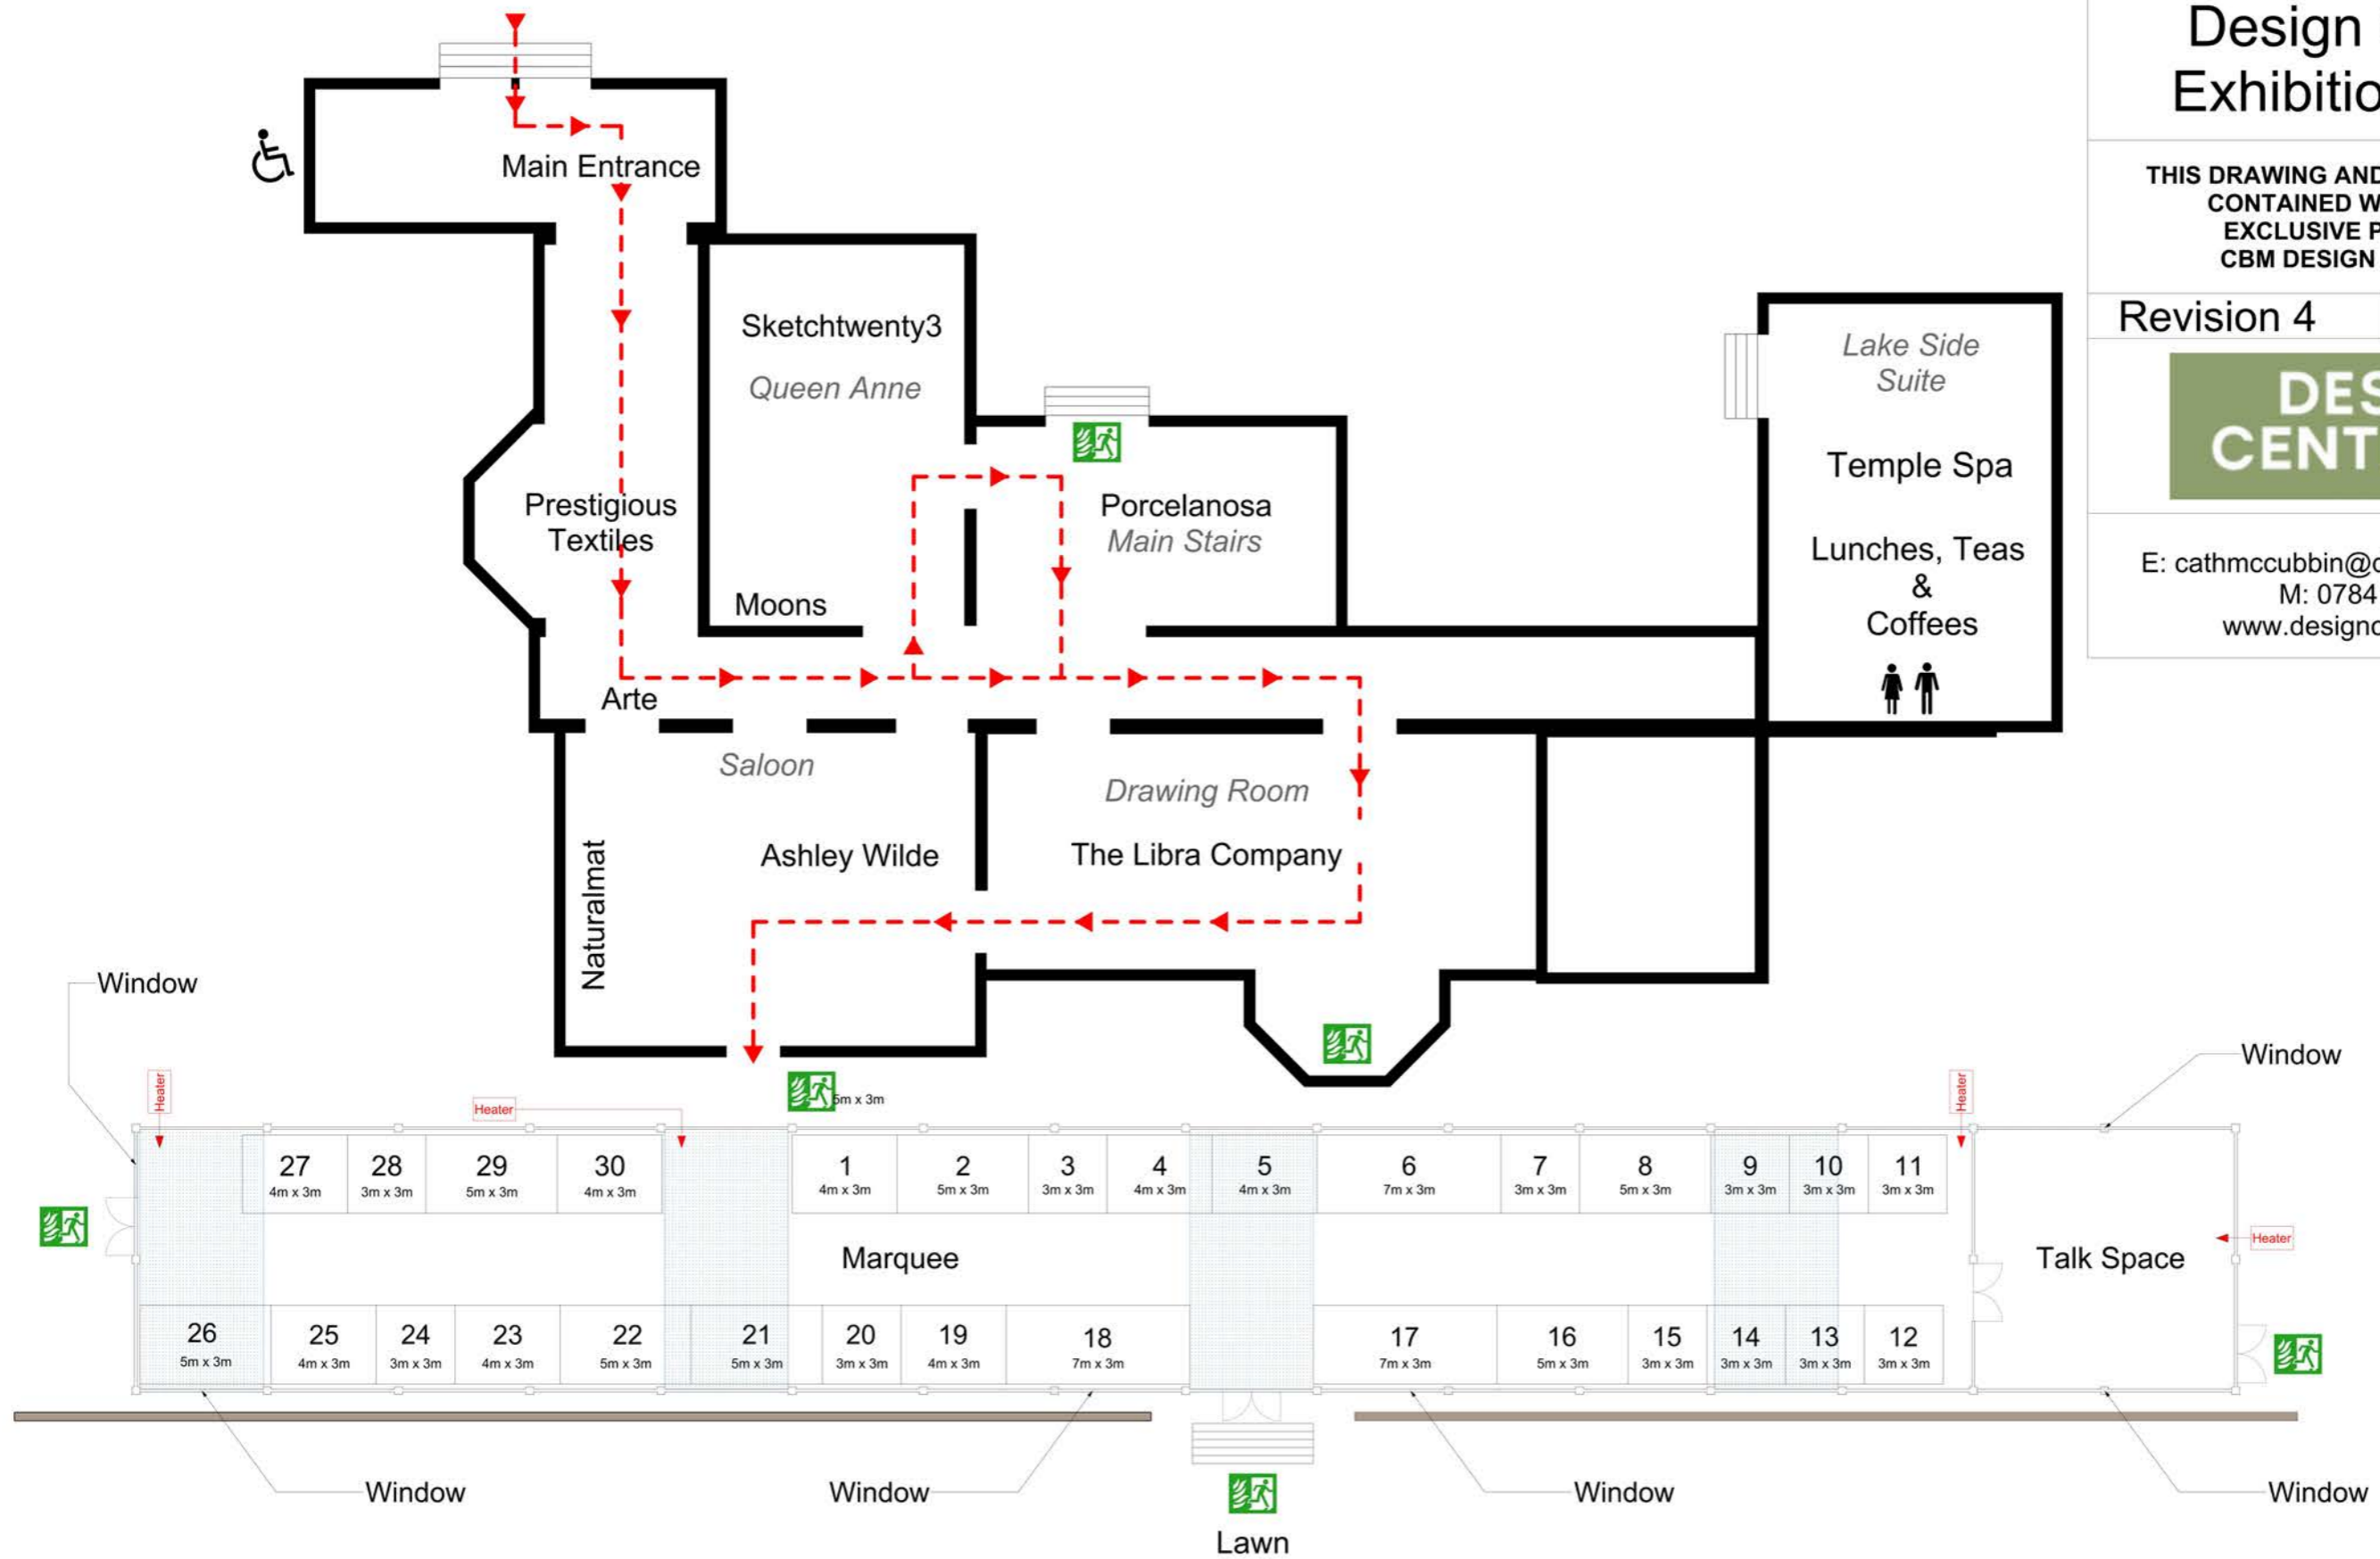

No.	Stand Name.	Stand Dims
1	Graham & Brown	4m x 3m
2	Warwick	5m x 3m
3	ByHaleys	3m x 3m
4	Luxury Flooring Brands	4m x 3m
5	Bella Figura	4m x 3m
6	Andrew Martin	7m x 3m
7	Vaughan Designs	3m x 3m
8	Swaffer	5m x 3m
9	Colefax and Fowler	3m x 3m
10	Sona Technology	3m x 3m
11	Sona Technology	3m x 3m
12	John Lewis	3m x 3m
13	Brand McKenzie	3m x 3m
14	Archroll	3m x 3m
15	Kobe	3m x 3m